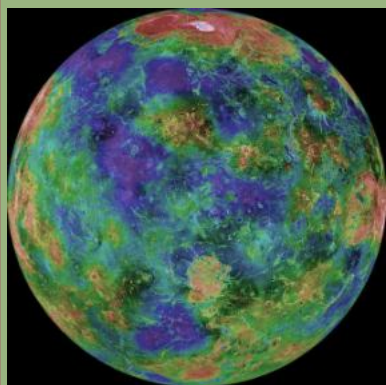

Венера е втората по ред планета от Слънчевата система и носи името на богинята Венера от римската митология. Тя е земеподобна планета, много близка по големина и общи качества до Земята; понякога е наричана „планетата-сестра на Земята“.