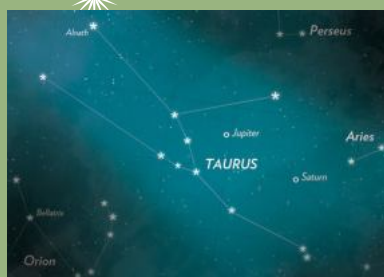

Съзвездие Телец